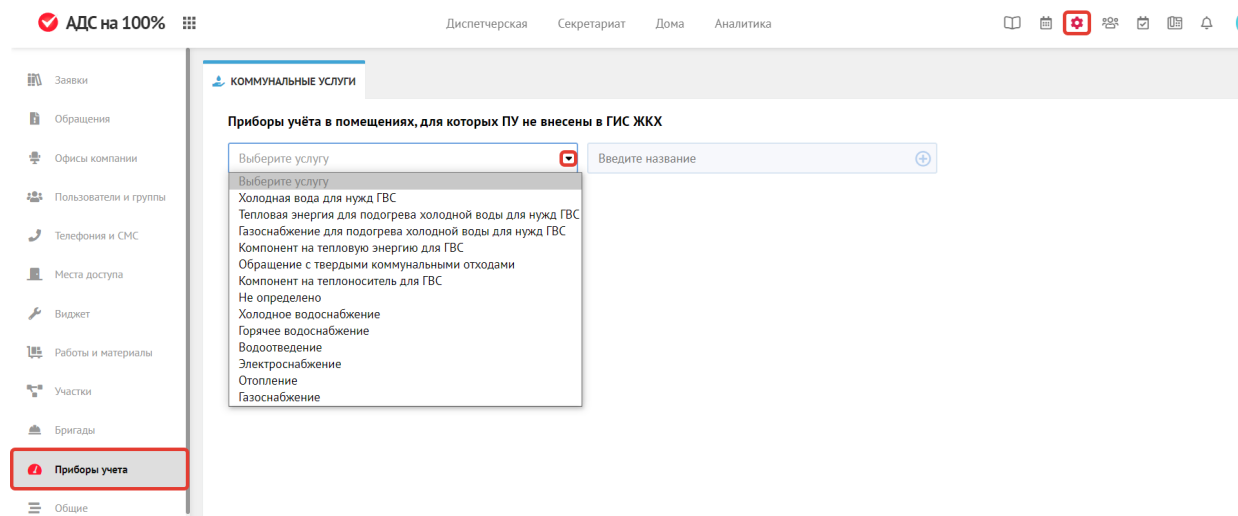

Приборы учета

В данном разделе вы можете заполнить приборы учёта в помещениях, для которых ПУ не внесены в ГИС ЖКХ. Кликните на стрелочку **Выберите услугу** и **Введите название**.

Для того, чтобы добавить еще услугу нажмите на **плюсик** и повторите действия.